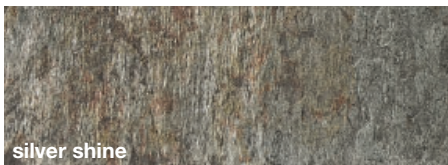

MARMI

FINITURE

CERAMICHE

ECOMALTA®

METAL STANDARD

EFFETTO MARMO LUCIDO

CONFORMITÀ AL CAMPIONE

La conformità al campione non deve intendersi in senso tassativo dato che sussistono margini di tolleranza dovuti a variazioni di prodotto (colori, materiali, misure) o causate da fattori ambientali (luci, umidità, ecc.).
In caso di completamento dell'ordine in tempi successivi non si garantisce la perfetta eguaglianza di colori e/o rivestimenti tra la composizione originaria e gli elementi aggiuntivi.