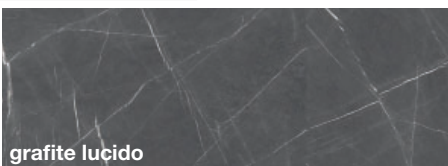

MARMI

FINITURE

CERAMICHE

ECOMALTA®

METAL STANDARD

EFFETTO MARMO LUCIDO

CONFORMITÀ AL CAMPIONE

La conformità al campione non deve intendersi in senso tassativo dato che sussistono margini di tolleranza dovuti a variazioni di prodotto (colori, materiali, misure) o causate da fattori ambientali (luci, umidità, ecc.).
In caso di completamento dell'ordine in tempi successivi non si garantisce la perfetta eguaglianza di colori e/o rivestimenti tra la composizione originaria e gli elementi aggiuntivi.