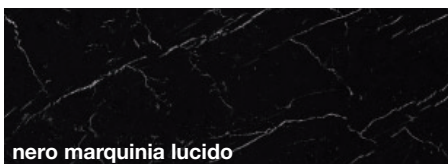

Cartella Finiture

2022

P

P R E S O T T O

FINITURE

ESSENZE

NOBILITATI

PIETRE

MARMI

FINITURE

CERAMICHE

ECOMALTA®

METAL STANDARD

EFFETTO MARMO LUCIDO

CONFORMITÀ AL CAMPIONE

La conformità al campione non deve intendersi in senso tassativo dato che sussistono margini di tolleranza dovuti a variazioni di prodotto (colori, materiali, misure) o causate da fattori ambientali (luci, umidità, ecc.).
In caso di completamento dell'ordine in tempi successivi non si garantisce la perfetta eguaglianza di colori e/o rivestimenti tra la composizione originaria e gli elementi aggiuntivi.