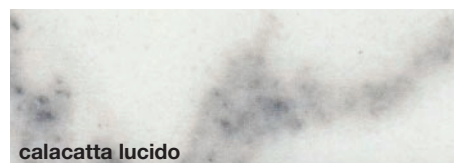

MARMI

FINITURE

CERAMICHE

ECOMALTA®

METAL STANDARD

EFFETTO MARMO LUCIDO

CONFORMITÀ AL CAMPIONE

La conformità al campione non deve intendersi in senso tassativo dato che sussistono margini di tolleranza dovuti a variazioni di prodotto (colori, materiali, misure) o causate da fattori ambientali (luci, umidità, ecc.).
In caso di completamento dell'ordine in tempi successivi non si garantisce la perfetta eguaglianza di colori e/o rivestimenti tra la composizione originaria e gli elementi aggiuntivi.