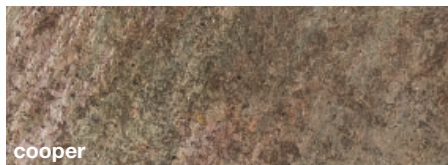

MARMI

FINITURE

CERAMICHE

ECOMALTA®

METAL STANDARD

EFFETTO MARMO LUCIDO

CONFORMITÀ AL CAMPIONE

La conformità al campione non deve intendersi in senso tassativo dato che sussistono margini di tolleranza dovuti a variazioni di prodotto (colori, materiali, misure) o causate da fattori ambientali (luci, umidità, ecc.).
In caso di completamento dell'ordine in tempi successivi non si garantisce la perfetta eguaglianza di colori e/o rivestimenti tra la composizione originaria e gli elementi aggiuntivi.

GLAMOUR

bianco giglio

corda

beige fango

beige argilla

titanio

marrone corteccia

beige gypso

comfort

ELEGANCE

bianco neve

grigio nebbia

grigio Londra

grigio antracite

nero frac

VETRI TRASPARENTI O SATINATI