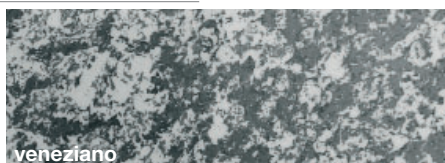

MARMI

FINITURE

CERAMICHE

ECOMALTA®

METAL STANDARD

EFFETTO MARMO LUCIDO

CONFORMITÀ AL CAMPIONE

La conformità al campione non deve intendersi in senso tassativo dato che sussistono margini di tolleranza dovuti a variazioni di prodotto (colori, materiali, misure) o causate da fattori ambientali (luci, umidità, ecc.).
In caso di completamento dell'ordine in tempi successivi non si garantisce la perfetta eguaglianza di colori e/o rivestimenti tra la composizione originaria e gli elementi aggiuntivi.