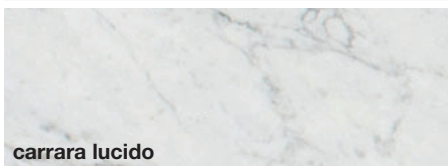

MARMI

FINITURE

CERAMICHE

ECOMALTA®

METAL STANDARD

EFFETTO MARMO LUCIDO

CONFORMITÀ AL CAMPIONE

La conformità al campione non deve intendersi in senso tassativo dato che sussistono margini di tolleranza dovuti a variazioni di prodotto (colori, materiali, misure) o causate da fattori ambientali (luci, umidità, ecc.).
In caso di completamento dell'ordine in tempi successivi non si garantisce la perfetta eguaglianza di colori e/o rivestimenti tra la composizione originaria e gli elementi aggiuntivi.