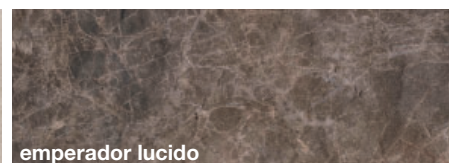

MARMI

FINITURE

CERAMICHE

ECOMALTA®

METAL STANDARD

EFFETTO MARMO LUCIDO

CONFORMITÀ AL CAMPIONE

La conformità al campione non deve intendersi in senso tassativo dato che sussistono margini di tolleranza dovuti a variazioni di prodotto (colori, materiali, misure) o causate da fattori ambientali (luci, umidità, ecc.).
In caso di completamento dell'ordine in tempi successivi non si garantisce la perfetta eguaglianza di colori e/o rivestimenti tra la composizione originaria e gli elementi aggiuntivi.