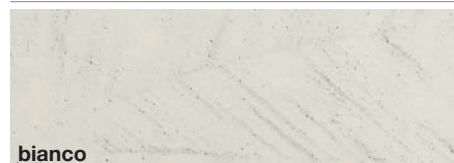

MARMI

FINITURE

CERAMICHE

ECOMALTA®

METAL STANDARD

EFFETTO MARMO LUCIDO

CONFORMITÀ AL CAMPIONE

La conformità al campione non deve intendersi in senso tassativo dato che sussistono margini di tolleranza dovuti a variazioni di prodotto (colori, materiali, misure) o causate da fattori ambientali (luci, umidità, ecc.).
In caso di completamento dell'ordine in tempi successivi non si garantisce la perfetta eguaglianza di colori e/o rivestimenti tra la composizione originaria e gli elementi aggiuntivi.