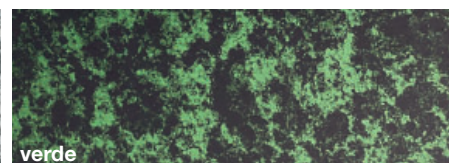

MARMI

FINITURE

CERAMICHE

ECOMALTA®

METAL STANDARD

EFFETTO MARMO LUCIDO

CONFORMITÀ AL CAMPIONE

La conformità al campione non deve intendersi in senso tassativo dato che sussistono margini di tolleranza dovuti a variazioni di prodotto (colori, materiali, misure) o causate da fattori ambientali (luci, umidità, ecc.).
In caso di completamento dell'ordine in tempi successivi non si garantisce la perfetta eguaglianza di colori e/o rivestimenti tra la composizione originaria e gli elementi aggiuntivi.

N.B.: la riproduzione dei colori su carta può riportare leggere differenze cromatiche rispetto agli originali.

GLAMOUR

ELEGANCE

NATURAL

HARMONY	ROMANTIC	ENERGY
 celeste	 rosa pompelmo	 giallo bambù
 blu pastello	 rosa malva	 arancio cotto
 blu fiordaliso	 fard	 rosso corallo
 blu oltremare	 rosa litchi	 rosso burgundy
 blu abisso	 rosso vermut	 viola melanzana
		 verde spiga
		 verde oliva