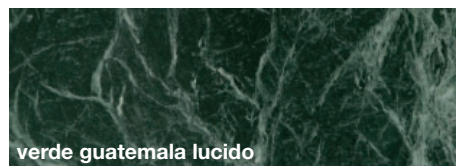

MARMI

FINITURE

CERAMICHE

ECOMALTA®

METAL STANDARD

EFFETTO MARMO LUCIDO

CONFORMITÀ AL CAMPIONE

La conformità al campione non deve intendersi in senso tassativo dato che sussistono margini di tolleranza dovuti a variazioni di prodotto (colori, materiali, misure) o causate da fattori ambientali (luci, umidità, ecc.).
In caso di completamento dell'ordine in tempi successivi non si garantisce la perfetta eguaglianza di colori e/o rivestimenti tra la composizione originaria e gli elementi aggiuntivi.